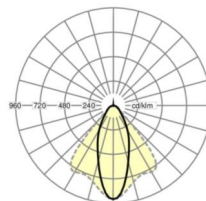

DEEP-LINK

<https://www.regiolum.de/ru/article/18520406650>

Ссылка	LED 10000lm 840
ηLB	100 %
Φ ↓↑	99 % / 1 %
UGR поп./вдоль	20.5 / 22.3

Механика

цвет корпуса	белый стандартный для электротехники RAL 9016
размеры (LxWxH/DxH)	1531mm x 55mm x 37mm
вес (нетто)	2kg
Вид монтажа	сборка трековых систем

размеры

L	1531 mm	Длина
В	55 mm	Ширина
н	37 mm	Высота