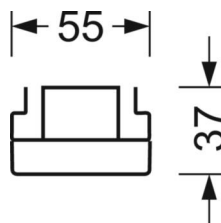

DEEP-LINK

<https://www.regiolum.de/ru/article/18520406650>

Ссылка	LED 10000lm 840
ηLB	100 %
Φ ↓↑	99 % / 1 %
UGR поп./вдоль	20.5 / 22.3

Механика

цвет корпуса	белый стандартный для электротехники RAL 9016
размеры (LxWxH/DxH)	1531mm x 55mm x 37mm
вес (нетто)	2kg
Вид монтажа	сборка трековых систем

размеры

L	1531 mm	Длина
В	55 mm	Ширина
н	37 mm	Высота