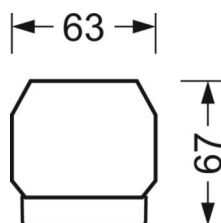

DEEP-LINK

<https://www.regiolum.de/ru/article/18520406650>

Ссылка	LED 10000lm 840
ηLB	100 %
Φ ↓↑	99 % / 1 %
UGR поп./вдоль	20.5 / 22.3

Механика

цвет корпуса	белый стандартный для электротехники RAL 9016
размеры (LxWxH/DxH)	1531mm x 55mm x 37mm
вес (нетто)	2kg
Вид монтажа	сборка трековых систем

размеры

L	1531 mm	Длина
В	55 mm	Ширина
н	37 mm	Высота