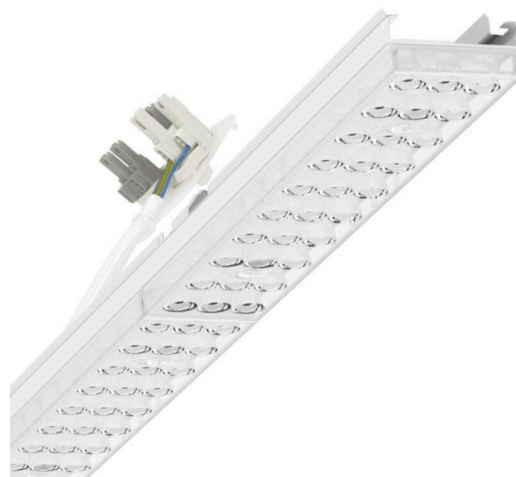

прибородержатель переменный - Individual.Lens.Optic - прямой узконаправленный свет - без видимых стыков

Ламподержатель из оцинкованного стального профиля, поверхность покрыта лаком на полиэфирной смоле. Крепление без инструментов с нажимными затворами, встроенными в конструкцию, обеспечивают защиту от кражи и взлома. В несущей трековой шине позиционируется по-разному. Цвет корпуса белый стандартный для электротехники RAL 9016; Прямой очень узко направленный свет для подсветки стеллажей, распространяющийся через линзу «Individual.Lens.Optic» из пластика ПММА. Оптика отдельных линз делает сборку и установку предельно удобными, плоскость легко чистится. Тройные ряды из отдельных линз и лампо-/прибородержатели, идеально согласованные между собой, обеспечивают цельный вид без стыков и неравномерностей. Нагревостойкие провода, включая присоединительный провод длиной 1 м и втычную деталь для быстрой сборки с выбором фаз без помощи инструментов и искателем. Сменные блоки, позволяющие легко модернизировать освещение, существенно продлевают срок службы всей осветительной установки.

электротехника

Балласт	Электронный драйвер DALI2 (1 штука)
Мощность системы	70W
сетевое напряжение	230V/50Hz
класс энергосбережения/Источник света	D

Оптика

Оснастка	LED, цветопередача/оттенок света CRI ≥ 80 / 4000K
Допуск для координаты цветности (MacAdam)	3SDCM
Фотобиологическая безопасность (светильник)	RG1
Номинальный световой поток	10247lm
Срок службы LED	50000h L80/B10 (Tq 25°C)
светоотдача светильников	147lm/W
Угол излучения	40° (C0) / 85° (C90)
UGR поп./вдоль	20.5 / 22.3

DEEP-LINK

<https://www.regiolum.de/ru/article/18520406650>

Ссылка	LED 10000lm 840
ηLB	100 %
Φ ↓↑	99 % / 1 %
UGR поп./вдоль	20.5 / 22.3

Механика

цвет корпуса	белый стандартный для электротехники RAL 9016
размеры (LxWxH/DxH)	1531mm x 55mm x 37mm
вес (нетто)	2kg
Вид монтажа	сборка трековых систем

размеры

L	1531 mm	Длина
В	55 mm	Ширина
н	37 mm	Высота